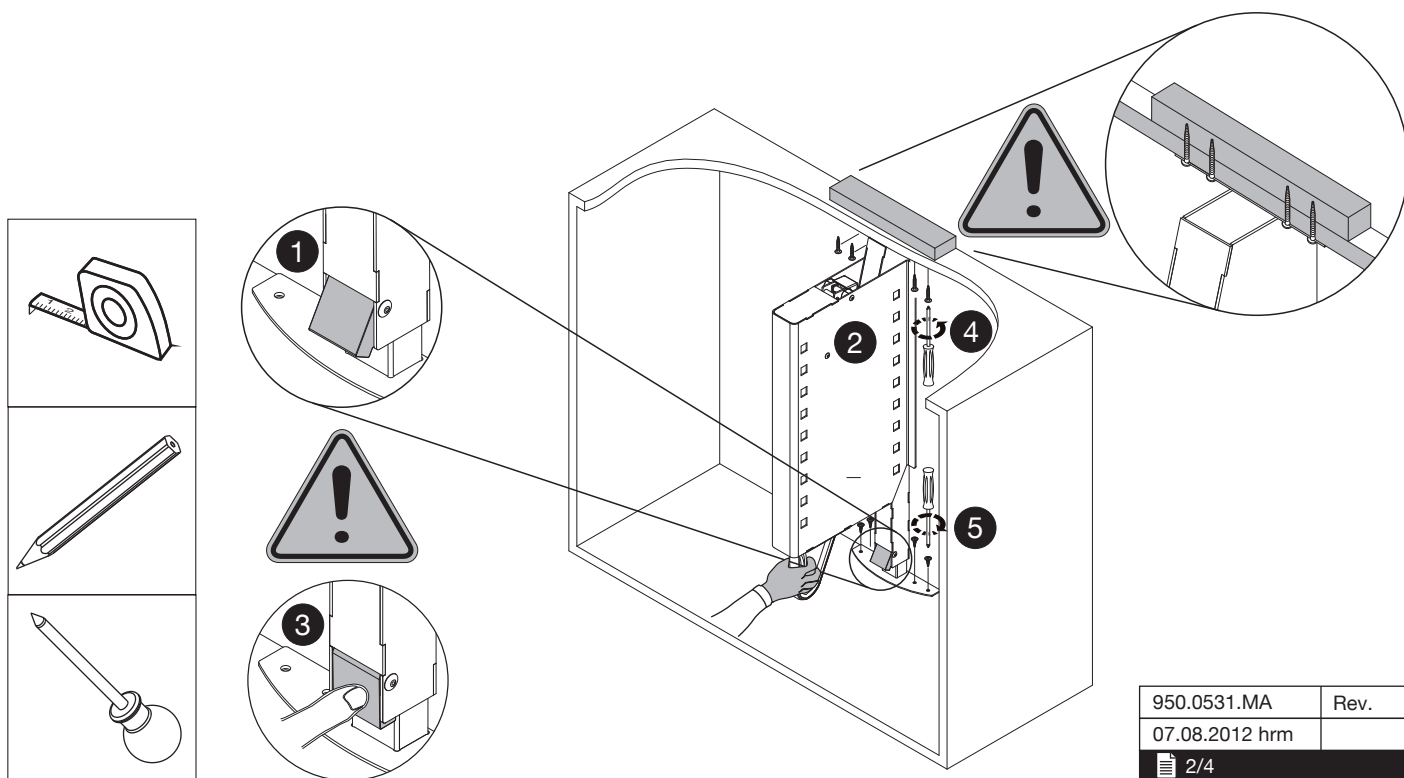

Art.-Nr.
Typ 1 500.0183.xx
Typ 2 500.0184.xx

Pegasus Libell

 **peka**
macht Stauraum ergonomisch

Montageanleitung
Assembly instruction
Instruction de montage

Liftsystem zur Nutzung überhoher Oberschränke
Lift system for very high cupboards
Système Lift pour des armoires suspendues

Empfehlung: Wandbefestigung
 Recommendation: Wall fastening
 Recommendation: Fixation au mur